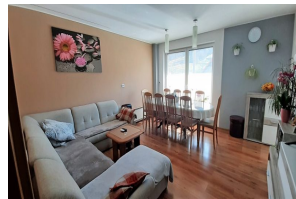

Opis

V majhni vasici Lemberg, le 3 km od termalnega zdravilišča Dobrna se pod grajskim hribom nahaja velika, popolnoma obnovljena hiša z lepim vrtom.

V pritličju hiše se nahaja poslovni prostor, ki je trenutno urejen kot masažni salon s prijetnim predprostorom, kjer je tudi manjša kuhinja. V tej etaži je še kurilnica, shramba, ter večji prostor za druženje z barom.

V nadstropju je velik svetel dnevni prostor povezan z jedinico in moderno kuhinjo ter izhodom na balkon. Tu je še spalnica, kopalnica, pisarna in WC. Dodatna soba s pisarno ima lasten vhod s strani vrta.